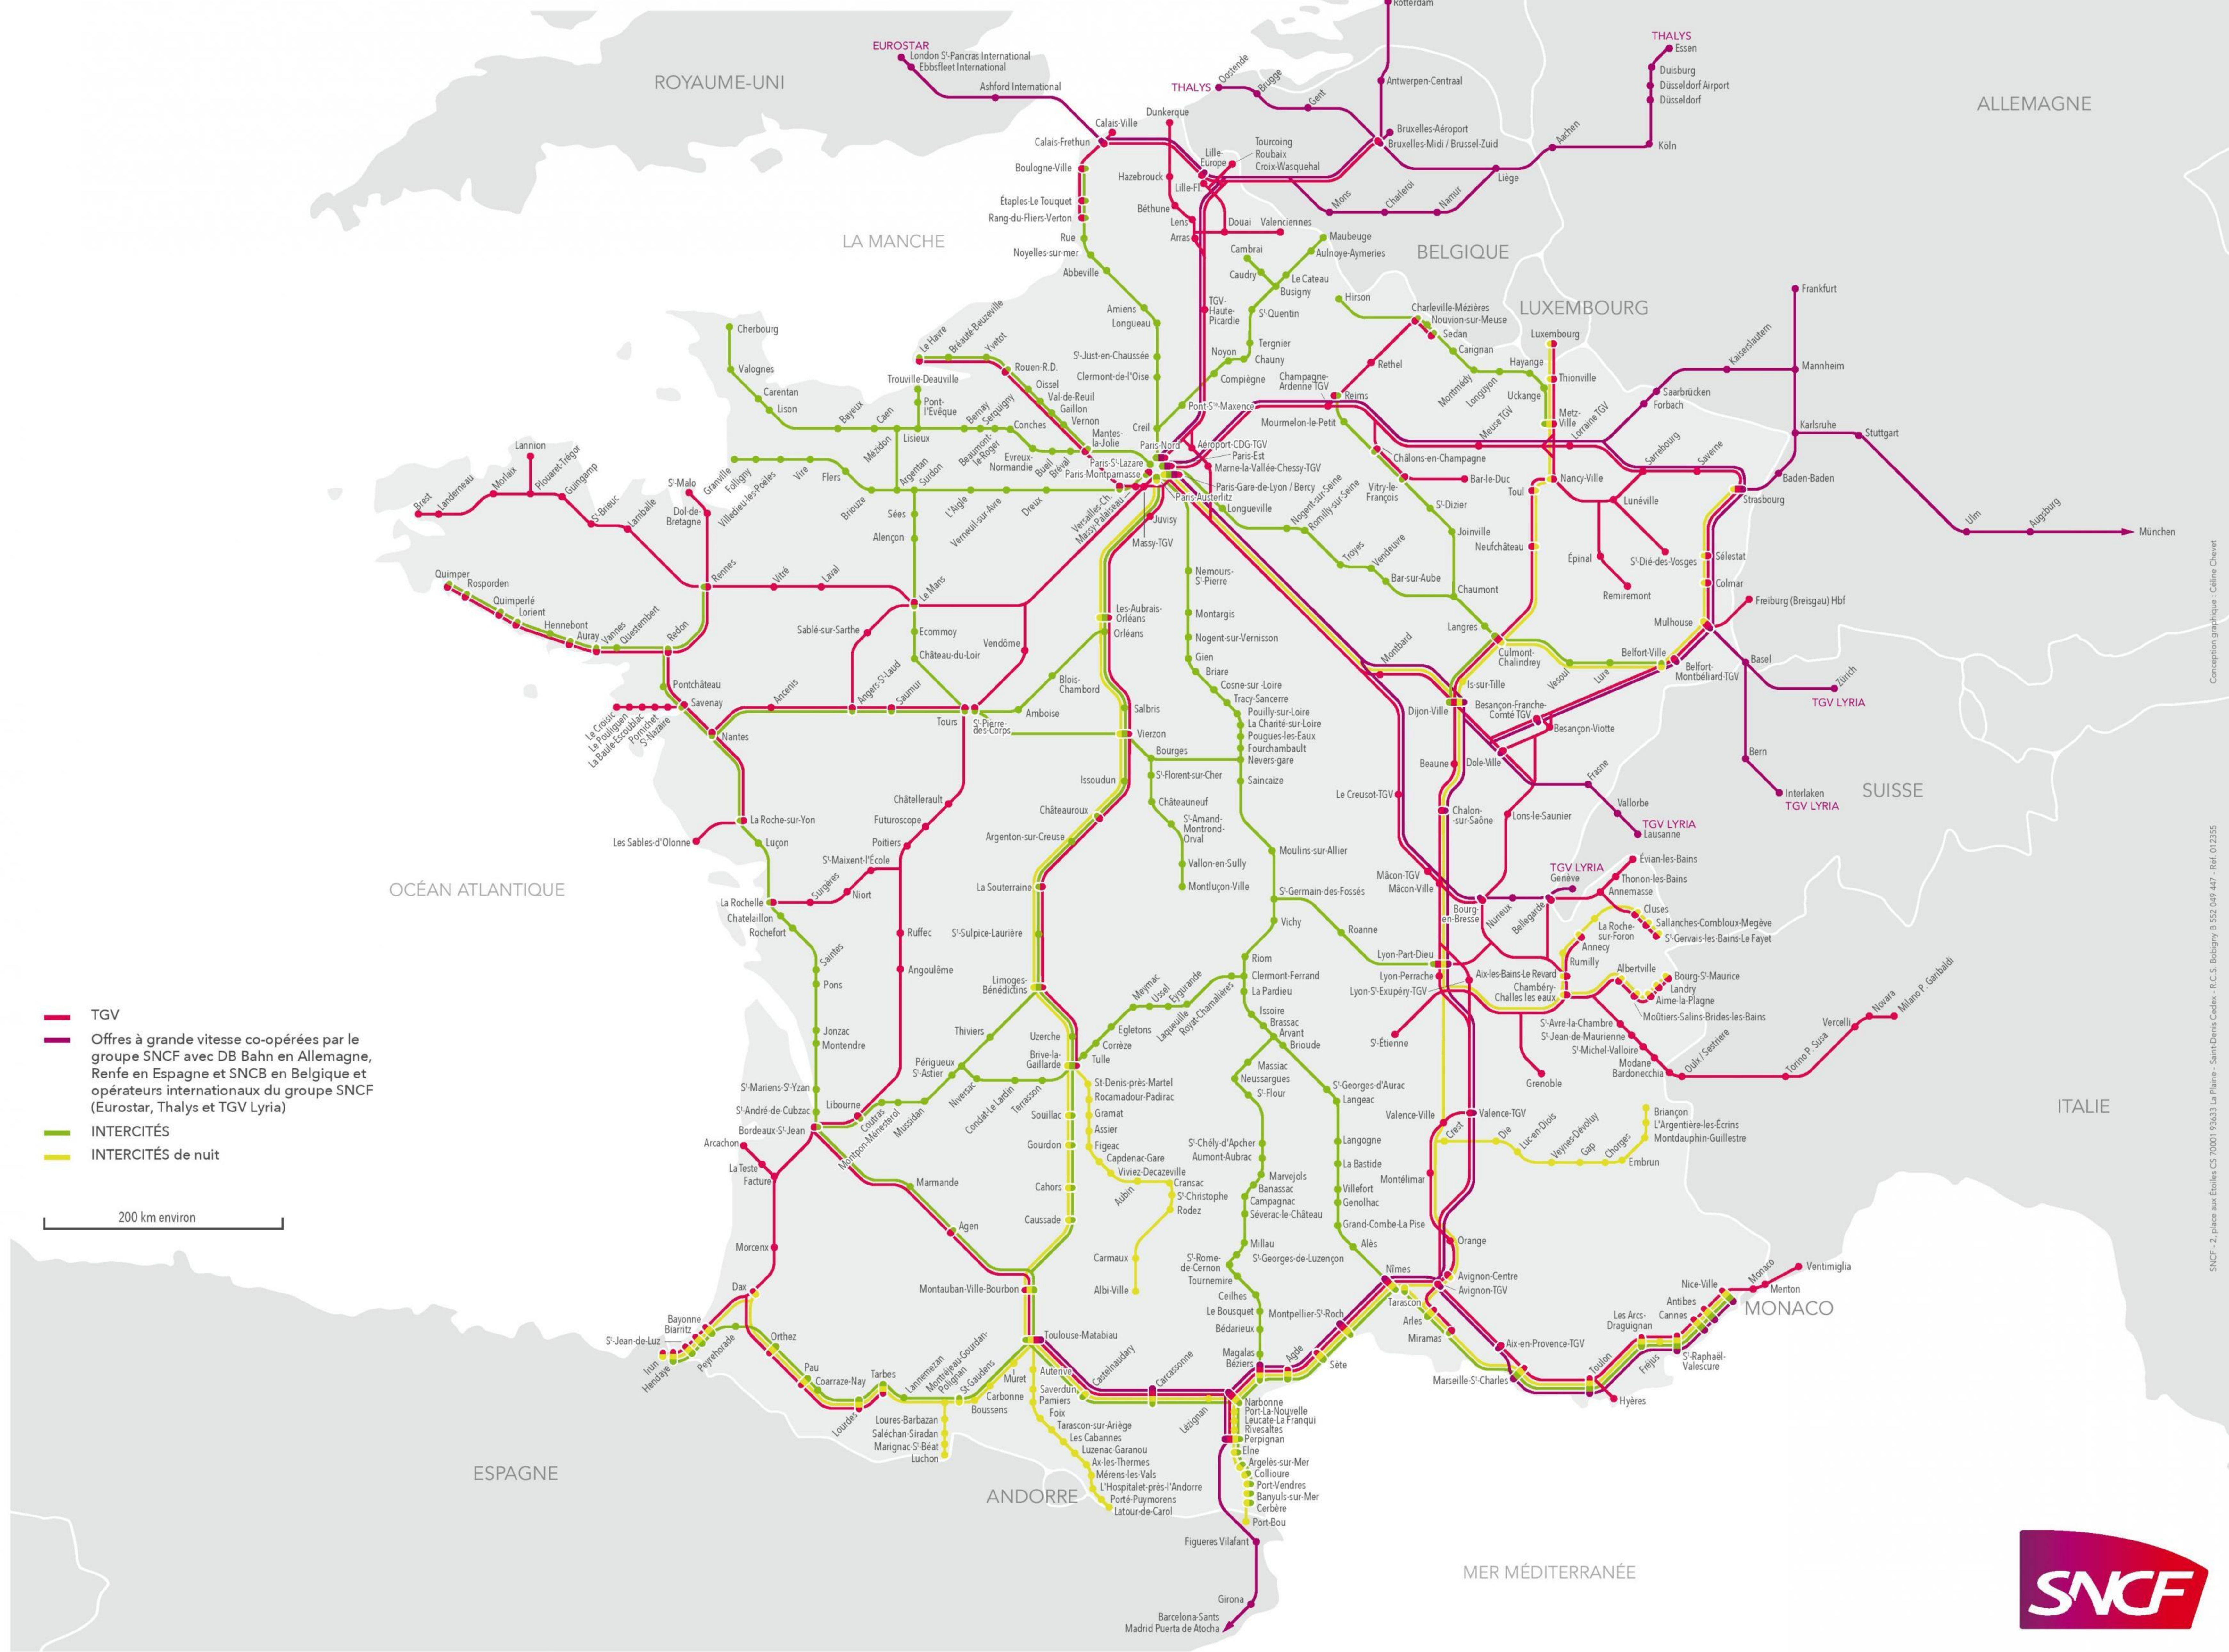

CARTE DES DESTINATIONS EN FRANCE ET EN EUROPE

Grâce à ses liaisons nationales et internationales, SNCF rend la France et l'Europe accessibles et donne ainsi une nouvelle dimension à vos voyages...

Conception graphique : Céline Chevet